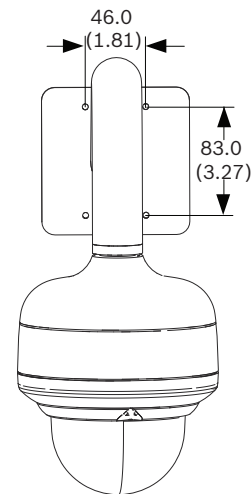

AutoDome Easy II IP 尺寸

管道安装尺寸

墙壁安装尺寸

嵌入天花板式安装尺寸

嵌入天花板式安装

表面安装尺寸

技术规格

10 倍彩色摄像机

| | |
|--------|---|
| 图像感应器 | 1/4 英寸 Exview HAD CCD (752 x 582 PAL)/(768 x 494 NTSC) |
| 镜头 | 10 倍变焦 (4.2-42.0 毫米) (f/1.8) |
| 对焦 | 自动, 可以手动控制 |
| 光圈 | 自动, 可以手动控制 (F1.8 至 F2.9) |
| 视场 | 约 4.6° (远角) 到 46° (广角) |
| 增益控制 | AGC 打开/关闭 (最大 28dB) |
| 同步 | 内部 / 外部 |
| 孔径失真校正 | 可由用户调节 |
| 水平清晰度 | 530 电视线 (典型) |