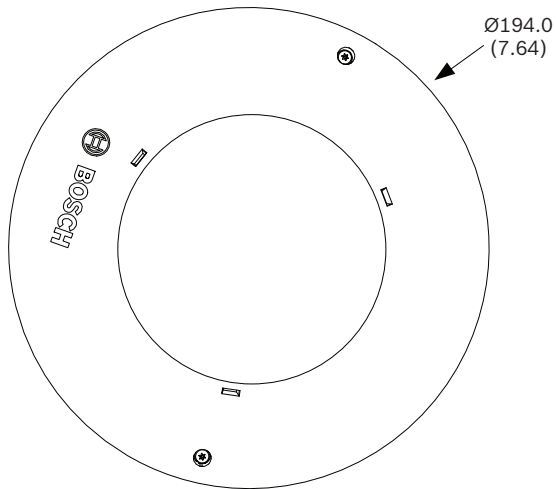

AutoDome Easy II IP 尺寸

管道安装尺寸

墙壁安装尺寸

嵌入天花板式安装尺寸

嵌入天花板式安装

表面安装尺寸

技术规格

10 倍彩色摄像机