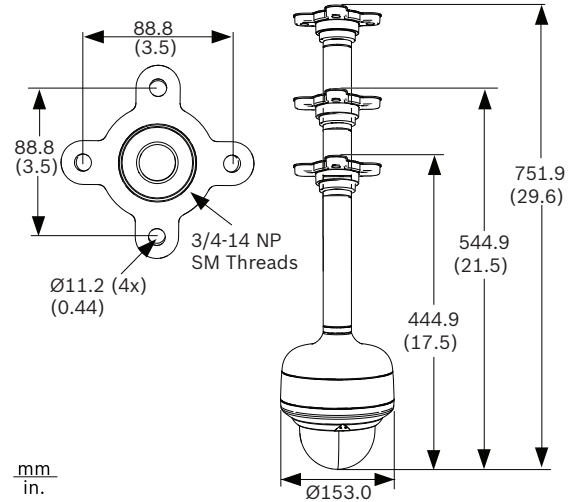

AutoDome Easy II IP 尺寸

管道安装尺寸

墙壁安装尺寸

嵌入天花板式安装尺寸

嵌入天花板式安装

表面安装尺寸

技术规格

10 倍彩色摄像机