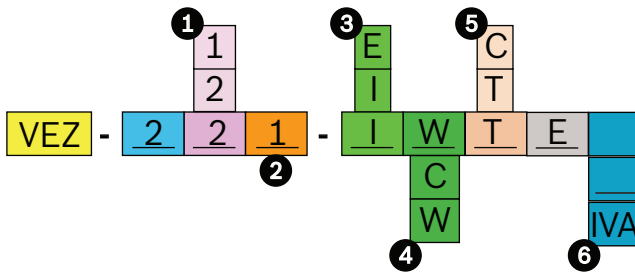

证书与认可

地区	认证
欧洲	CE
电磁兼容性 (EMC)	符合 FCC 第 15 部分、ICES-003 和 CE 规章要求
产品安全	符合 CE 法规、UL、CSA、EN 和 IEC 标准
环境 (室外型号)	IP65

安装/配置

订购指南

1 视频格式	4 颜色
1 PAL	C 破黑色
2 NTSC	W 白色
2 摄像机类型	5 球型罩
1 彩色 (10 倍)	C 透明
	T 有色
3 外壳	6 智能视频分析
E 室外	无 IVA
I 室内	IVA 具有 IVA 的 IP