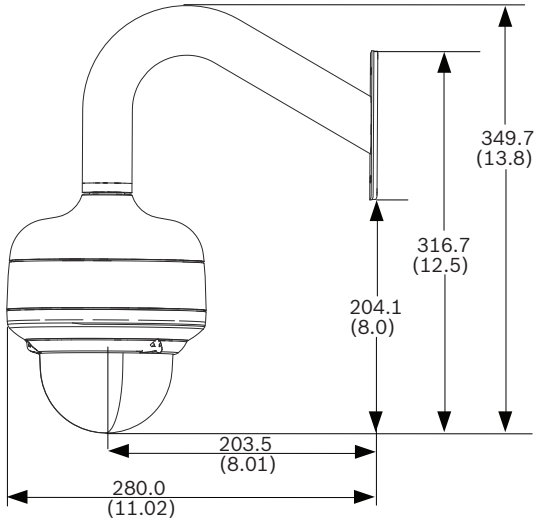

AutoDome Easy II IP 尺寸

管道安装尺寸

墙壁安装尺寸

嵌入天花板式安装尺寸

嵌入天花板式安装

表面安装尺寸

技术规格

10 倍彩色摄像机