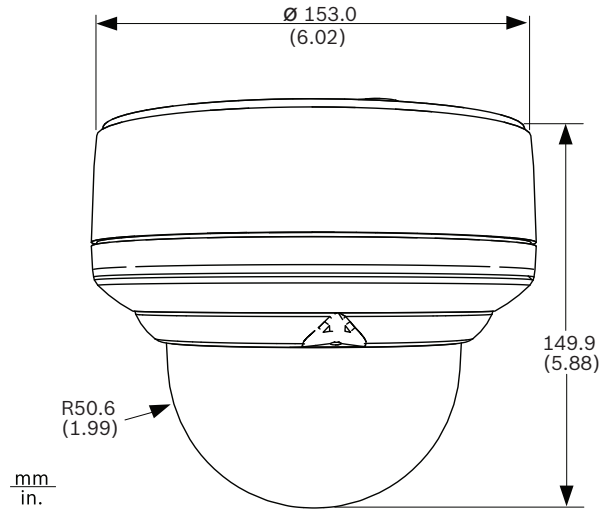

AutoDome Easy II IP 尺寸

管道安装尺寸

墙壁安装尺寸

嵌入天花板式安装尺寸

嵌入天花板式安装

表面安装尺寸

技术规格

10 倍彩色摄像机