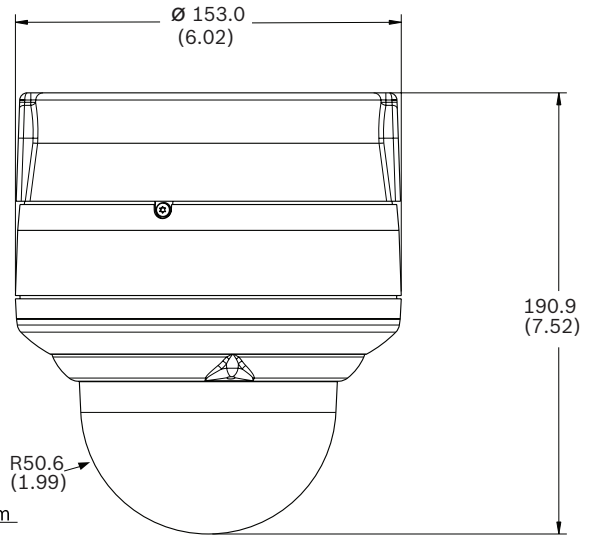

AutoDome Easy II IP 尺寸

管道安装尺寸

墙壁安装尺寸

嵌入天花板式安装尺寸

嵌入天花板式安装

表面安装尺寸

技术规格

10 倍彩色摄像机