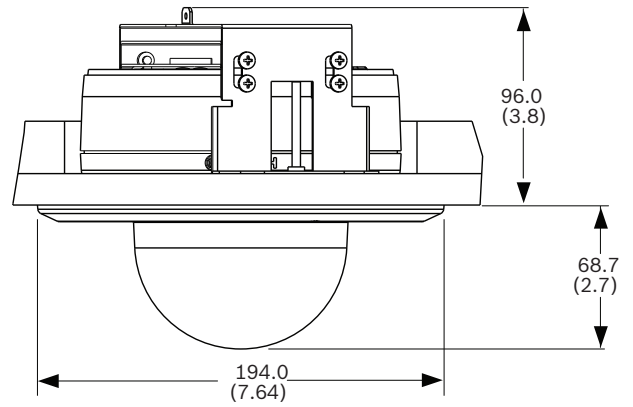

AutoDome Easy II IP 尺寸

管道安装尺寸

墙壁安装尺寸

嵌入天花板式安装尺寸

嵌入天花板式安装

表面安装尺寸

技术规格

10 倍彩色摄像机

| | |
|--------|---|
| 图像感应器 | 1/4 英寸 Exview HAD CCD (752 x 582 PAL)/(768 x 494 NTSC) |
| 镜头 | 10 倍变焦 (4.2-42.0 毫米) (f/1.8) |
| 对焦 | 自动, 可以手动控制 |
| 光圈 | 自动, 可以手动控制 (F1.8 至 F2.9) |
| 视场 | 约 4.6° (远角) 到 46° (广角) |
| 增益控制 | AGC 打开/关闭 (最大 28dB) |
| 同步 | 内部 / 外部 |
| 孔径失真校正 | 可由用户调节 |
| 水平清晰度 | 530 电视线 (典型) |